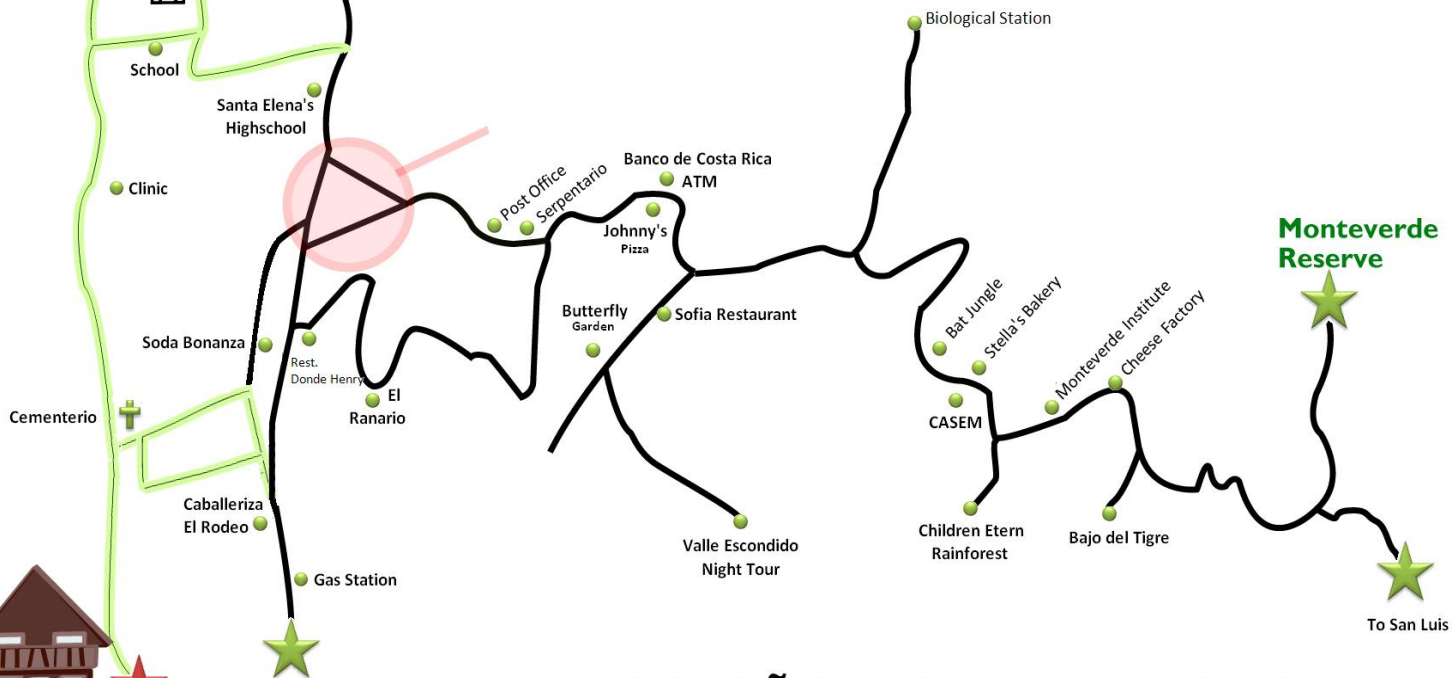

SANTA ELENA TOWN

Cabañas Valle Campanas

CABAÑAS VALLE CAMPANAS
(506) 2 645 5631